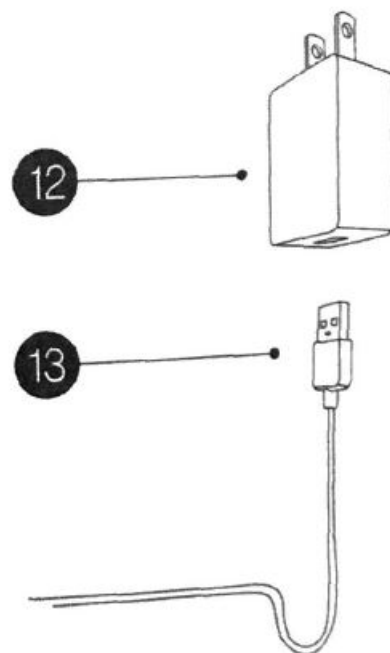

## PREHĽAD

- 1. kovový uzáver
- 2. ventilačná dierka
- 3. vodná nádržka
- 4. označenie hladiny vody
- 5. LED svetlo
- 6. hmlový čip
- 7. ventilácia
- 8. zapnúť/vypnúť, nastavenie času

- 9. LED indikátor batérie
- 10. USB port
- 11. ventilácia vzduchu
- 12. sieťový adaptér
- 13. USB-C koncovka