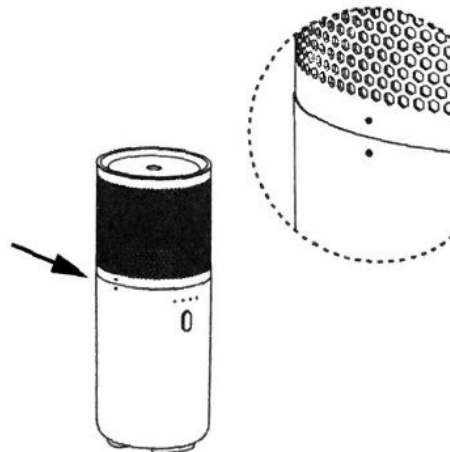

## PREHĽAD

- 1. kovový uzáver
- 2. ventilačná dierka
- 3. vodná nádržka
- 4. označenie hladiny vody
- 5. LED svetlo
- 6. hmlový čip
- 7. ventilácia
- 8. zapnúť/vypnúť, nastavenie času

- 9. LED indikátor batérie
- 10. USB port
- 11. ventilácia vzduchu
- 12. sieťový adaptér
- 13. USB-C koncovka

## NÁVOD NA POUŽITIE

**1.** držte dolnú časť difuzéra, kovový kryt otvoríte otočením proti smeru hodinových ručičiek.

**2.** Nalejte vodu do vodnej nádržky až po červenú risku označujúcu maximálne množstvo vody.

**3.** Pridajte 2-3 kvapky 100% esenciálneho oleja Plant Therapy do vodnej nádržky.

**4.** Nasad'te kovový vrch späť, otočeným v smere hodinových ručičiek ho bezpečne uzavriete.

**5.** Uistite sa, že uzatváracie značky sú otočené zarovno.