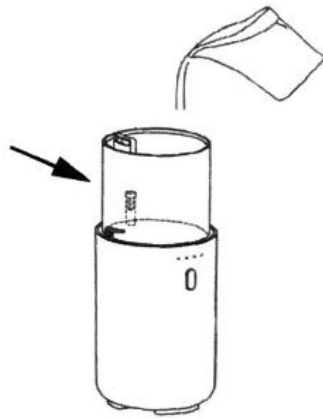

2. Nalejte vodu do vodnej nádržky až po červenú risku označujúcu maximálne množstvo vody.