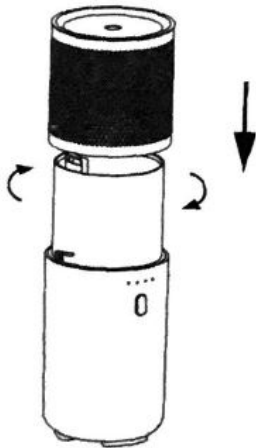

## PREHĽAD

- 1. kovový uzáver
- 2. ventilačná dierka
- 3. vodná nádržka
- 4. označenie hladiny vody
- 5. LED svetlo
- 6. hmlový čip
- 7. ventilácia
- 8. zapnúť/vypnúť, nastavenie času

- 9. LED indikátor batérie
- 10. USB port
- 11. ventilácia vzduchu
- 12. sieťový adaptér
- 13. USB-C koncovka

## NÁVOD NA POUŽITIE

**1.** držte dolnú časť difuzéra, kovový kryt otvoríte otočením proti smeru hodinových ručičiek.

**2.** Nalejte vodu do vodnej nádržky až po červenú risku označujúcu maximálne množstvo vody.

**3.** Pridajte 2-3 kvapky 100% esenciálneho oleja Plant Therapy do vodnej nádržky.

**4.** Nasad'te kovový vrch späť, otočeným v smere hodinových ručičiek ho bezpečne uzavriete.

**5.** Uistite sa, že uzatváracie značky sú otočené zarovno.