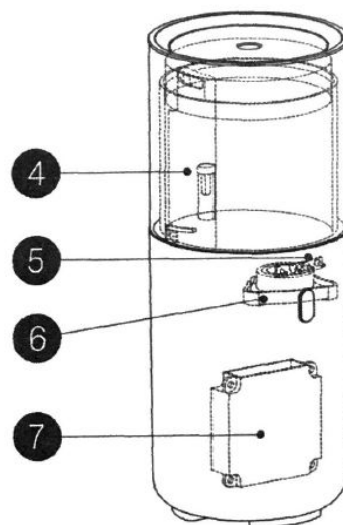

## PREHĽAD

- 1. kovový uzáver
- 2. ventilačná dierka
- 3. vodná nádržka
- 4. označenie hladiny vody
- 5. LED svetlo
- 6. hmlový čip
- 7. ventilácia
- 8. zapnúť/vypnúť, nastavenie času

- 9. LED indikátor batérie
- 10. USB port
- 11. ventilácia vzduchu
- 12. sieťový adaptér
- 13. USB-C koncovka