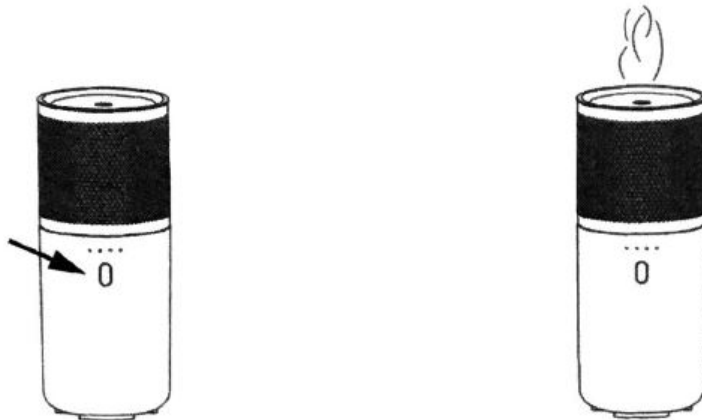

7. Stlačením gombíka zapnete zariadenie, a zmeníte nastavenie času.

8. Difuzér začne rozptyľovať vodu s esenciálnym olejom

UPOZORNENIE

- Tento výrobok nikdy priamo nenamočte ani neumývajte, pretože by to mohlo spôsobiť mechanické poruchy alebo iné nebezpečenstvo.
- Nikdy nepoužívajte agresívne čistiace prostriedky, pretože by to mohlo spôsobiť poškodenie produktu.
- Po každom použití, vyčistite zariadenie pomocou vatového tampónu. Opláchnite tečúcou alebo destilovanou vodou, a potom utrite suchou handričkou.
- Vodná nádržka musí byť čistá pred pridaním nového esenciálneho oleja.
- Používajte vodu z vodovodu alebo destilovanú vodu.
- Po použití/vyčistení nechajte dôsledne vysušiť.
- Uistite sa, že žiadna voda sa nedostane do vzduchovej časti, pretože by mohlo dôjsť k poškodeniu elektrického obvodu.