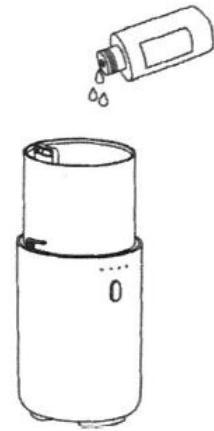

## PREHĽAD

- 1. kovový uzáver
- 2. ventilačná dierka
- 3. vodná nádržka
- 4. označenie hladiny vody
- 5. LED svetlo
- 6. hmlový čip
- 7. ventilácia
- 8. zapnúť/vypnúť, nastavenie času

- 9. LED indikátor batérie
- 10. USB port
- 11. ventilácia vzduchu
- 12. sieťový adaptér
- 13. USB-C koncovka

**3.** Pridajte 2-3 kvapky 100% esenciálneho oleja Plant Therapy do vodnej nádržky.

**4.** Nasad'te kovový vrch späť, otočeným v smere hodinových ručičiek ho bezpečne uzavriete.

**5.** Uistite sa, že uzatváracie značky sú otočené zarovno.