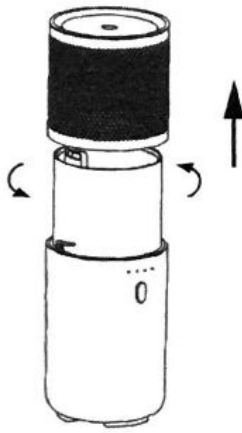

NÁVOD NA POUŽITIE

1. držte dolnú časť difuzéra, kovový kryt otvoríte otočením proti smeru hodinových ručičiek.