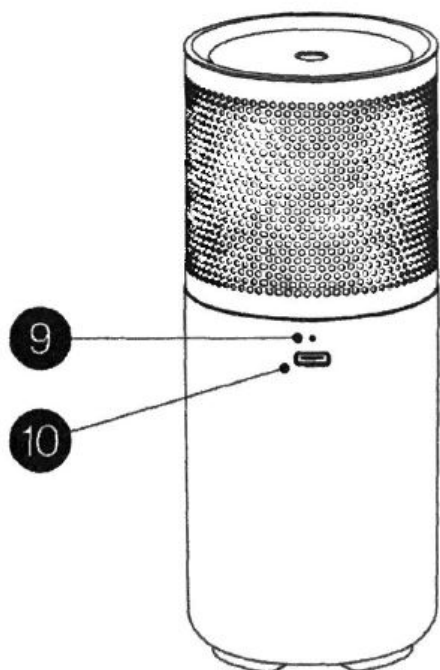

## PREHĽAD

- 1. kovový uzáver
- 2. ventilačná dierka
- 3. vodná nádržka
- 4. označenie hladiny vody
- 5. LED svetlo
- 6. hmlový čip
- 7. ventilácia
- 8. zapnúť/vypnúť, nastavenie času

- 9. LED indikátor batérie
- 10. USB port
- 11. ventilácia vzduchu
- 12. sieťový adaptér
- 13. USB-C koncovka