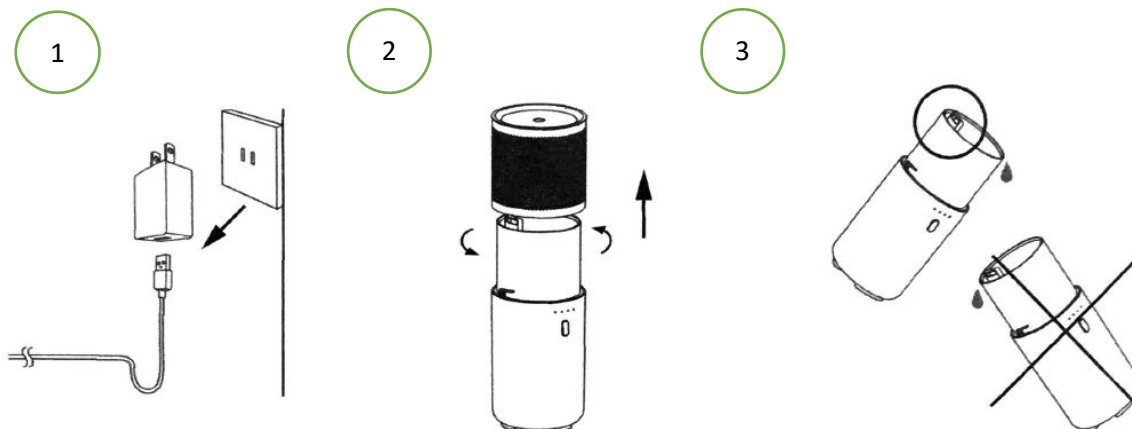

ČISTENIE A ÚDRŽBA

Pred čistením vždy odpojte zariadenie od prúdu!

1. Vypnite a odpojte zariadenie z elektrického prúdu.
2. Držte spodnú časť difuzéra a hornú otvorte otočením proti smeru hodinových ručičiek.
3. Uistite sa, že neodstraňujete zvyšnú vodu cez ventilačnú dierku. Zvyšnú vodu vylejte opačnou stranou ako je ventilačná dierka.