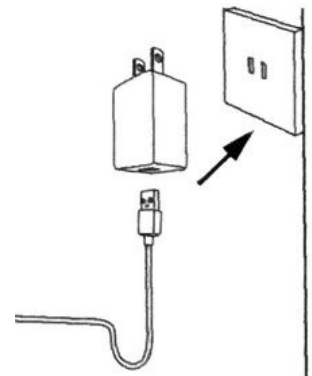

6. Napojte difuzér do zásuvky pomocou adaptéra alebo USB pripojenia.