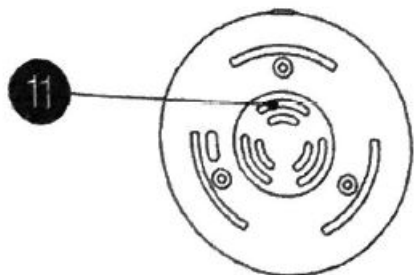

## PREHĽAD

- 1. kovový uzáver
- 2. ventilačná dierka
- 3. vodná nádržka
- 4. označenie hladiny vody
- 5. LED svetlo
- 6. hmlový čip
- 7. ventilácia
- 8. zapnúť/vypnúť, nastavenie času

- 9. LED indikátor batérie
- 10. USB port
- 11. ventilácia vzduchu
- 12. sieťový adaptér
- 13. USB-C koncovka