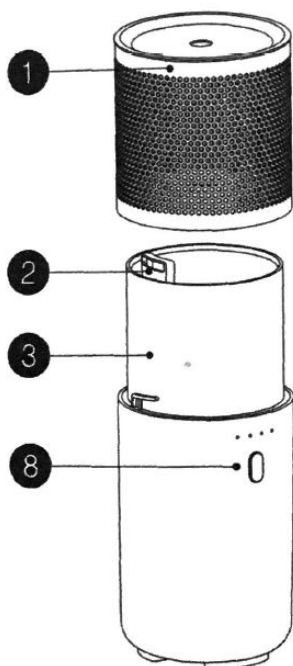

## PREHĽAD

- 1. kovový uzáver
- 2. ventilačná dierka
- 3. vodná nádržka
- 4. označenie hladiny vody
- 5. LED svetlo
- 6. hmlový čip
- 7. ventilácia
- 8. zapnúť/vypnúť, nastavenie času

- 9. LED indikátor batérie
- 10. USB port
- 11. ventilácia vzduchu
- 12. sieťový adaptér
- 13. USB-C koncovka